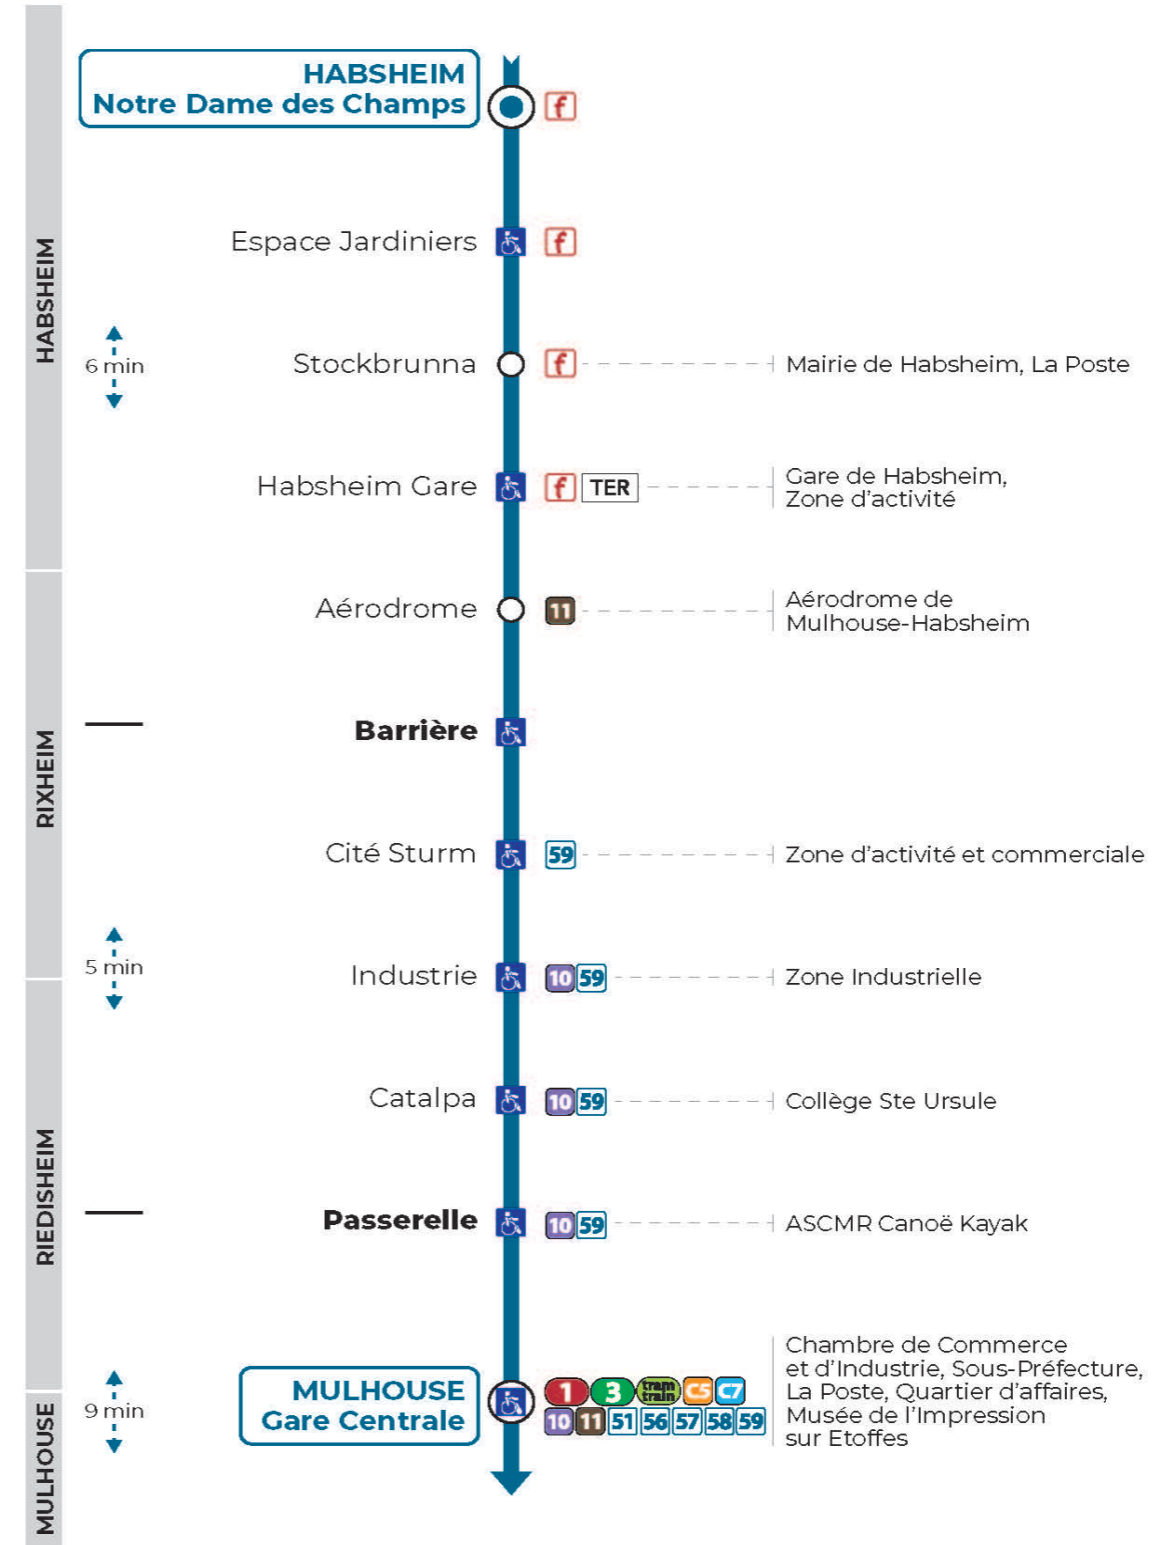

55

arrêt PASSERELLE
direction **GARE CENTRALE**

Valables du 31 août 2020 au 25 juin 2021 inclus

Gültig vom 31. August 2020 bis zum 25. Juni 2021
Valid from August 31, 2020 to June 25, 2021

Lundi à vendredi en période scolaire

7h	8h	9h	10h	11h	12h	13h
16	26					25

Vacances scolaires

Schulferien / school holidays

du 21 Déc 2020 au 02 Jan 2021
du 22 Fév 2021 au 06 Mar 2021
du 26 Avr 2021 au 07 Mai 2021
du 14 Mai 2021 au 15 Mai 2021

Samedi

Samstag
Saturday

7h	8h
16	11

Le plus proche
TABAC PRESSE DROUOT
16 rue de Provence
Mulhouse

Votre bus en direct

Flashez ce QR-Code pour connaître le prochain passage en temps réel

Arrêt accessible
 Correspondance bus à proximité