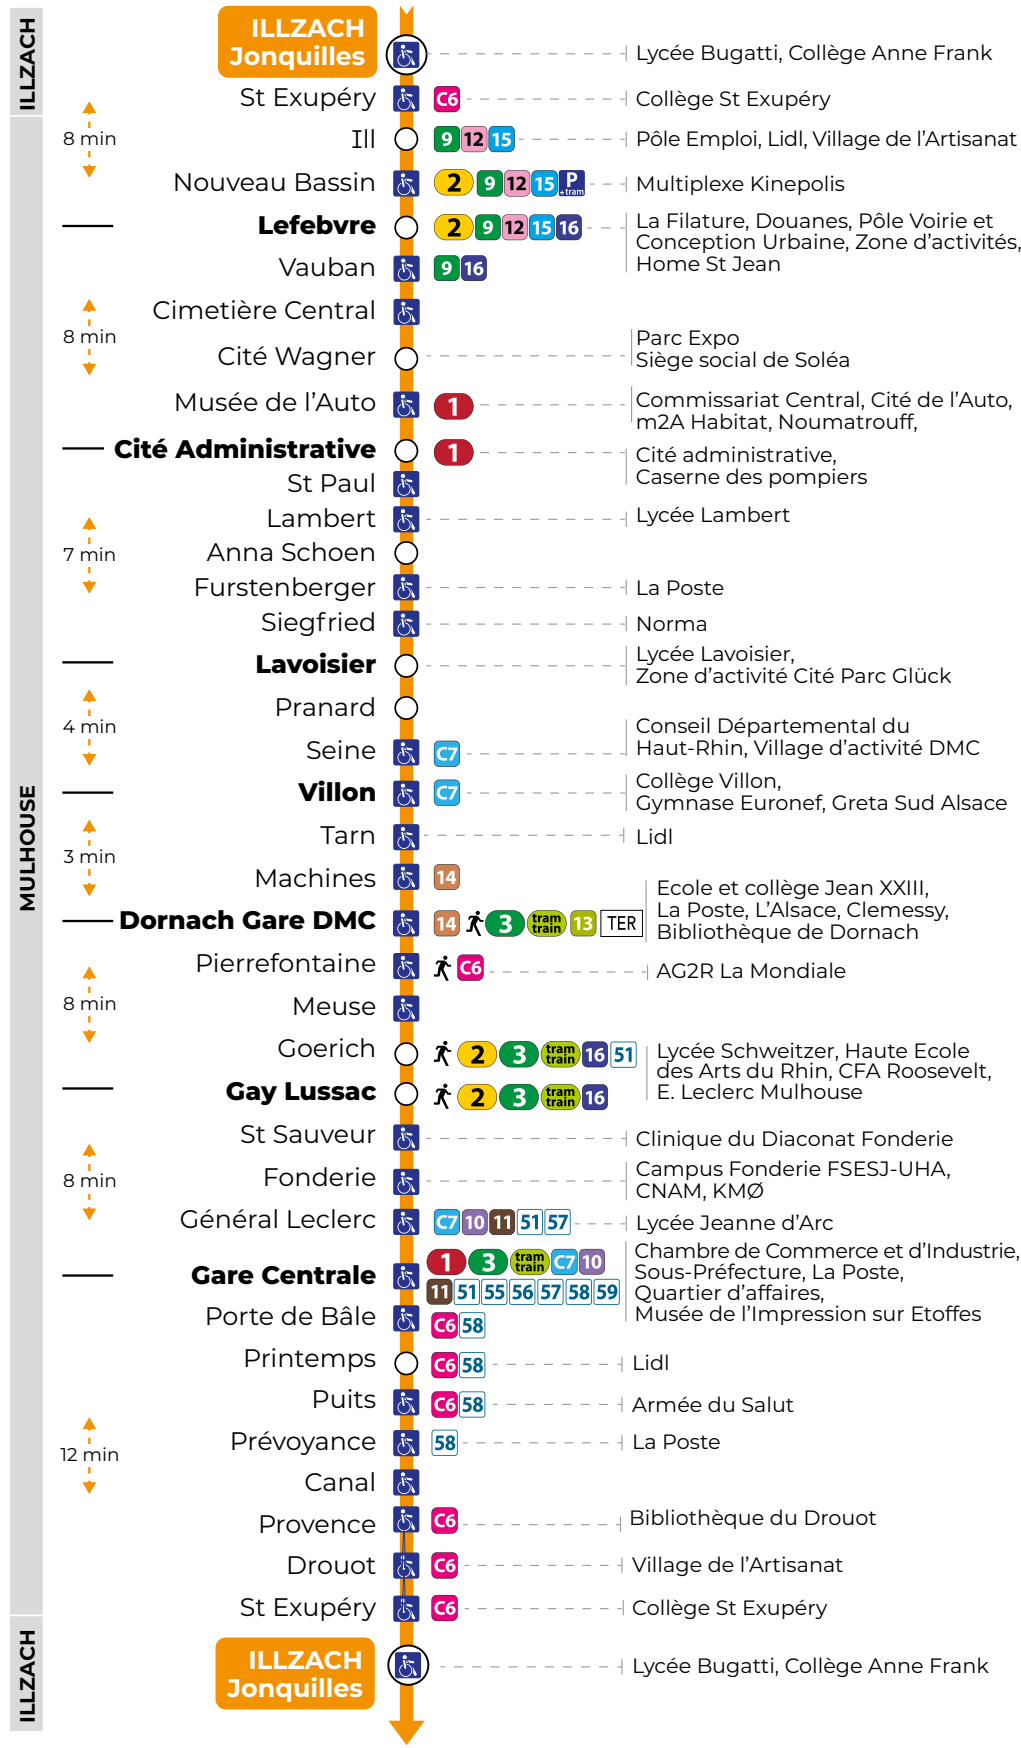

Table of departure and arrival times for the school week, continued.

Du lundi au vendredi en vacances scolaires et samedi Montag bis Freitag während der Schulferien und Samstag

Table of departure and arrival times for school holidays and Saturdays.

Fonctionnement de la ligne C5 Elle effectue une boucle dans les 2 sens de circulation avec l'arrêt « Jonquilles » comme point de départ (a) et d'arrivée (b).

Les bons réflexes

- Itinéraires : consultez la rubrique «Recherche d'itinéraire» sur www.solea.info...
Horaires : pour connaître le prochain passage à votre arrêt...
Infos trafic : pour être informé(e) en période de travaux...

Retrouvez l'intégralité de nos tarifs et canaux d'achat sur www.solea.info

Vacances scolaires

- du 21 octobre au 2 novembre 2024
du 23 décembre 2024 au 4 janvier 2025
du 10 au 22 février 2025
du 7 au 19 avril 2025
du 30 au 31 mai 2025

Période de validité des horaires

Du 2 septembre 2024 au 27 juin 2025 inclus
Zeitpläne gültig vom 2. September 2024 bis zum 27 Juni 2025
Schedules valid from September 2, 2024 til June 27, 2025
Pas de circulation du réseau Soléa le 1er mai.