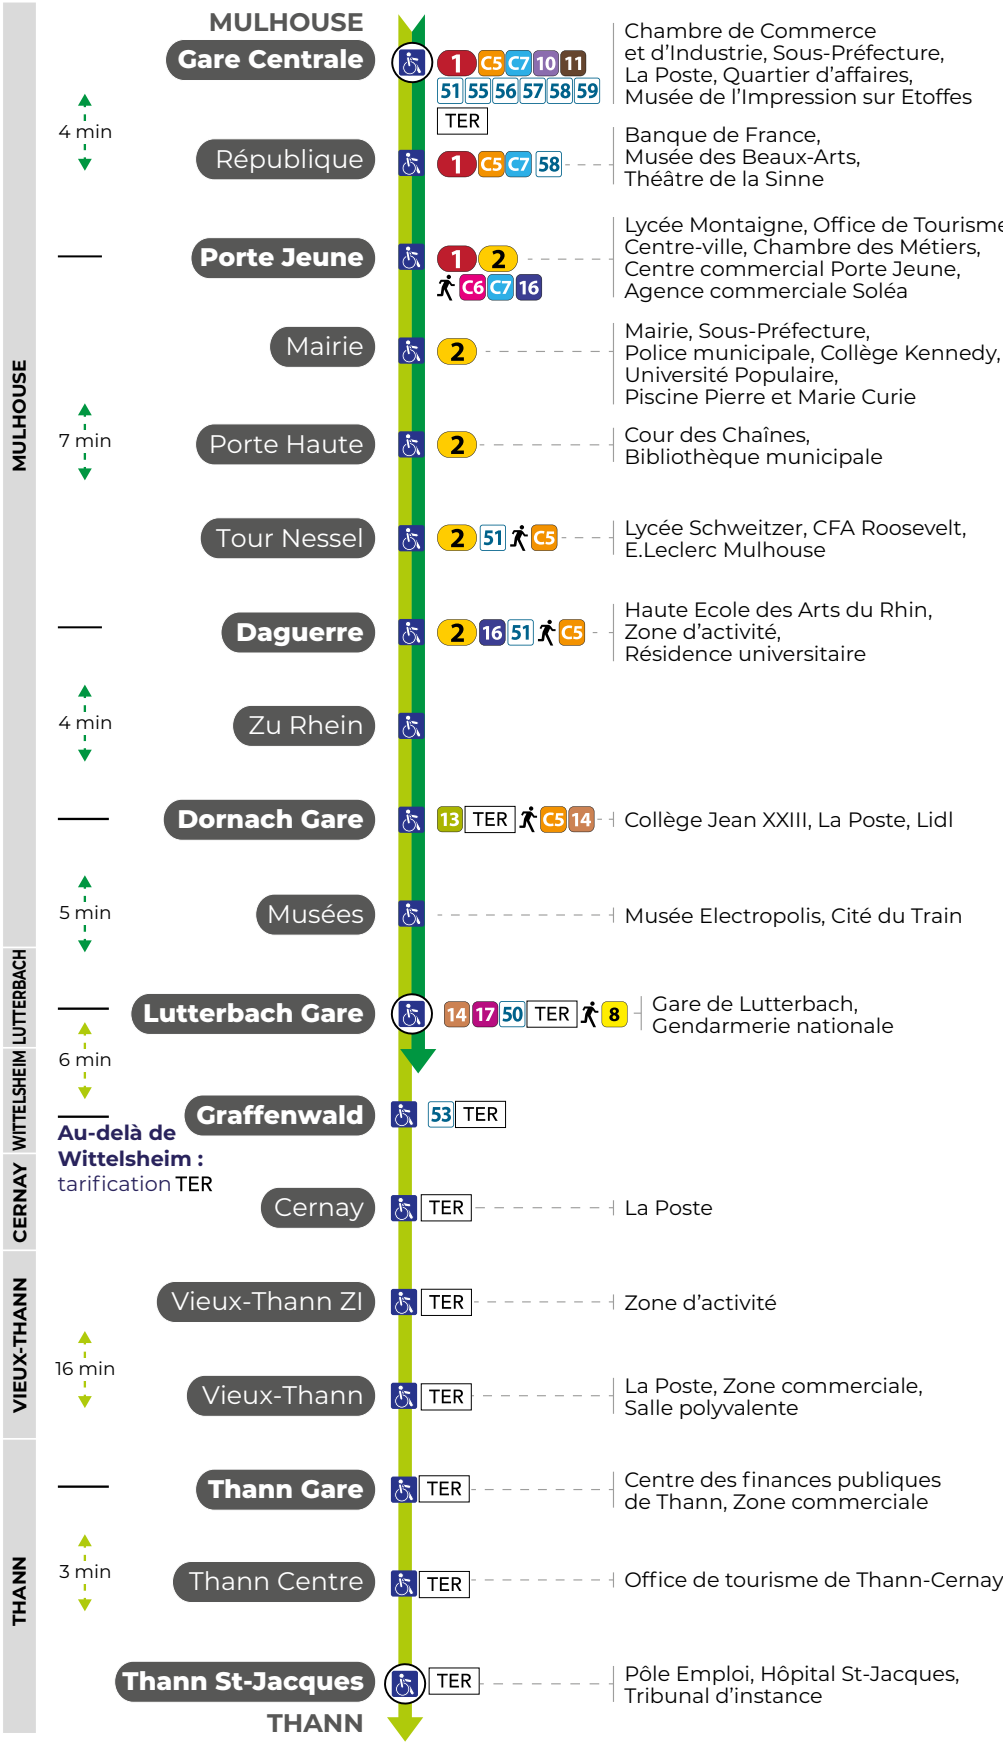

! Les horaires sont donnés à titre indicatif. Ils dépendent des aléas de circulation (cycles des feux de signalisation...). Pour connaître vos horaires en temps réel, flashez le QR code à votre arrêt ou consultez le site www.solea.info ou l'application Soléa. Merci de votre compréhension.

Gare Centrale	départ	13.36	13.50	14.06	14.20	14.36	14.50	15.06	15.20	15.36	15.50	16.06	16.20	16.36	16.50	17.06	17.20	17.36	17.50	18.06	18.20	18.36	18.50	19.06	19.20	19.37	20.00	20.17	20.40	21.06	21.51	22.46	
Porte Jeune	passage	13.41	13.54	14.11	14.24	14.41	14.54	15.11	15.24	15.41	15.54	16.11	16.24	16.41	16.54	17.11	17.24	17.41	17.54	18.11	18.24	18.41	18.54	19.11	19.24	19.42	20.04	20.21	20.45	21.10	21.55	22.50	
Daguerre	passage	13.47	14.01	14.17	14.31	14.47	15.01	15.17	15.31	15.47	16.01	16.17	16.31	16.47	17.01	17.17	17.31	17.47	18.01	18.17	18.31	18.47	19.01	19.17	19.31	19.48	20.10	20.27	20.51	21.16	22.02	22.57	
Dornach Gare	passage	13.52	14.05	14.22	14.35	14.52	15.05	15.22	15.35	15.52	16.04	16.22	16.35	16.52	17.04	17.22	17.35	17.52	18.05	18.22	18.35	18.52	19.05	19.22	19.35	19.52	20.14	20.32	20.55	21.21	22.05	23.01	
Lutterbach Gare	arrivée	13.56	14.10	14.26	14.40	14.56	15.10	15.26	15.40	15.56	16.09	16.26	16.40	16.56	17.09	17.26	17.40	17.56	18.10	18.26	18.40	18.56	19.10	19.26	19.40	19.57	20.19	20.36	21.00	21.26	22.10	23.06	
Graffenwald	passage		14.16		14.46		15.16		15.46		16.15		16.46		17.15		17.46		18.16		18.46		19.16		19.46		20.25		20.55		21.31		22.17
Thann Gare	passage (arr.)		14.30		15.00		15.30		16.00		16.29		17.00		17.30		18.00		18.30		19.00		19.30		20.01		20.39		21.43		22.29		23.24
Thann Gare	passage (départ)		14.33		15.02		15.33		16.03		16.33		17.03		17.33		18.03		18.33		19.03		19.33		20.01		20.41		21.45		22.31		23.24
Thann St Jacques	arrivée		14.37		15.06		15.37		16.07		16.37		17.07		17.37		18.07		18.37		19.07		19.37		20.04		20.44		21.48		22.34		