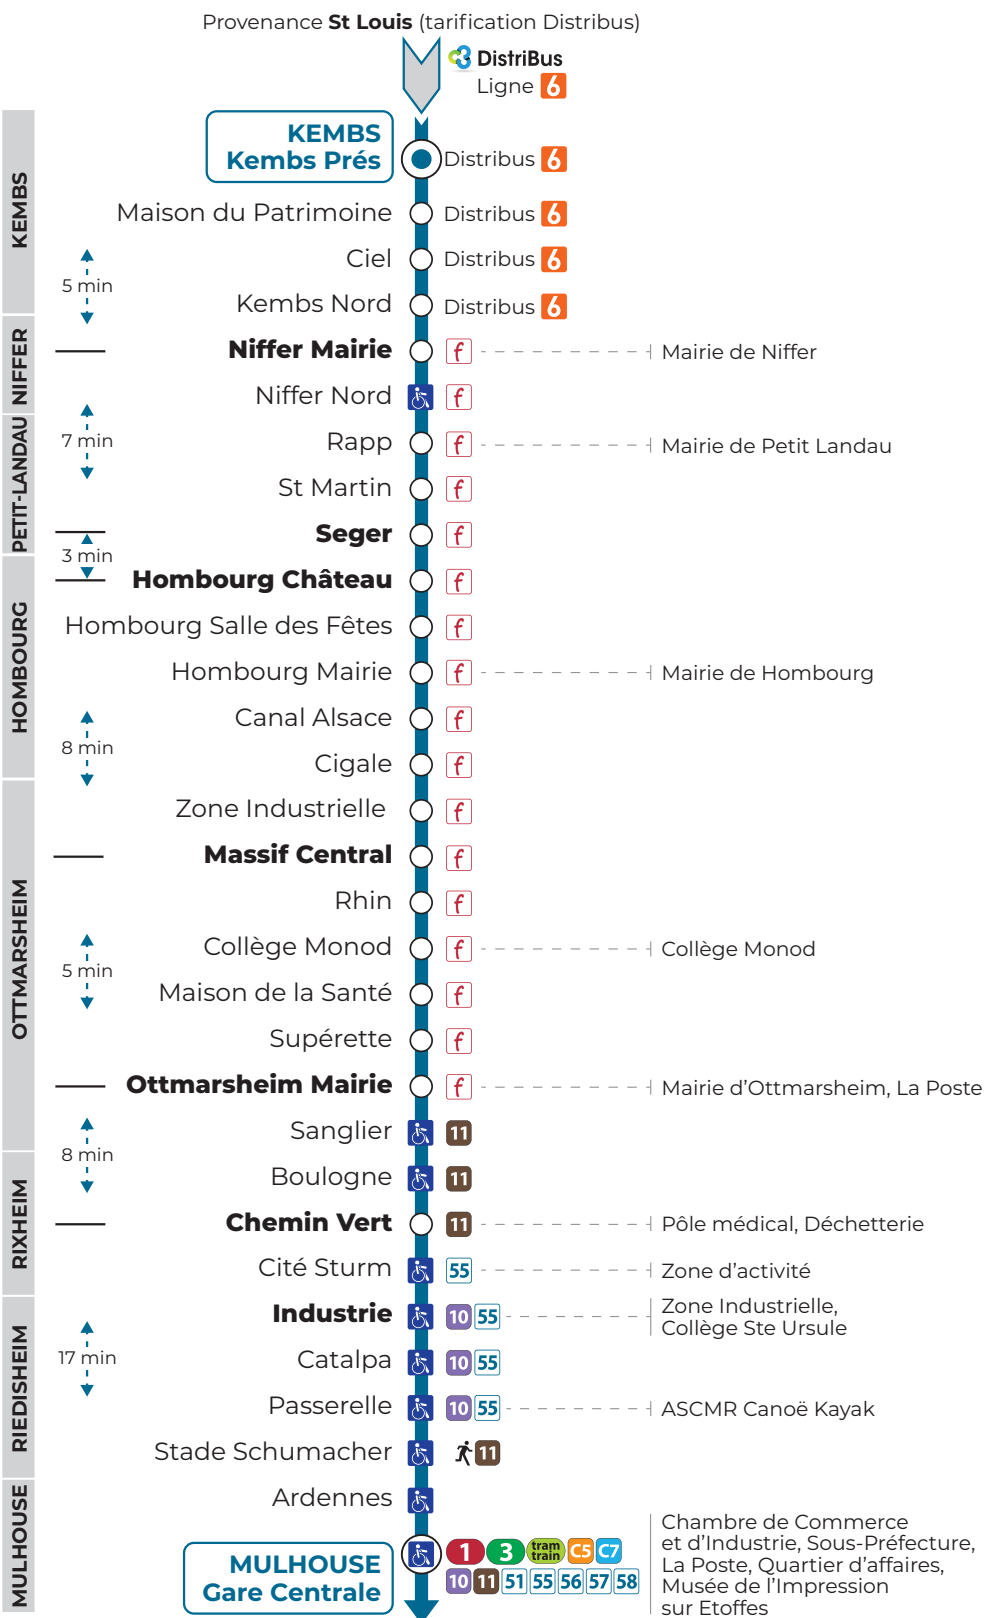

Service complémentaire à la ligne 59

Le service de transport à la demande sur réservation *filéa* complète la ligne 59 en heures creuses (selon les grilles horaires ci-dessus) et vous permet depuis les arrêts « Commanderie », « Carrefour Ile Napoléon », « République », « Gare Centrale » et « Hôpital E.Muller »,
Réservation au 03 89 66 77 99 ou rendez-vous sur le site www.solea.info

+ d'info sur www.solea.info et l'appli Soléa

Tarifification

Abonnements

- Entre St Louis et Hombourg > TARIFICATION DistriBus
- Entre Kembs et Mulhouse > TARIFICATION Soléa

D I S T R I B U S	St Louis	S O L É A
	Bartenheim-la-Chaussée	
	Kembs	
	Niffer	
	Petit-Landau	
	Hombourg	
	Ottmarsheim	
Rixheim		
Riedisheim		
Mulhouse		

Tickets

- Entre St Louis et l'arrêt « Kembs Nord » > TARIFICATION DistriBus
- Entre l'arrêt « Kembs Prés » et Mulhouse > TARIFICATION Soléa

Renseignez-vous sur les différents tickets et formules d'abonnements Soléa sur www.solea.info, rubrique Titres et tarifs.

Pour les tickets et formules d'abonnements DistriBus, rendez-vous sur www.distribus.com, rubrique Titres de transport.

Arrêts en gras : horaires indiqués dans le tableau

Marche à pied pour rejoindre la ligne en correspondance

Filéa, service de transport à la demande accessible sur réservation

Ligne desservie par un car interurbain ; l'accessibilité aux personnes à mobilité réduite n'est pas garantie.

Acheter son titre sans contact

COMPTE Mobilité : pour circuler dans l'agglomération mulhousienne, une seule appli pour tous vos déplacements. Votre ticket ou votre abonnement sur votre smartphone. www.compte-mobilite.fr

E-boutique Soléa : facile et simple, commandez vos tickets et abonnements en ligne sur www.solea.info ou e-boutique.solea.info

E-boutique Distribus : rendez-vous sur www.distribus.com

Retrouvez l'intégralité des tarifs Soléa et Domibus sur www.solea.info et www.distribus.com ou en agences.

Vacances scolaires

Schulferien / school holidays

- du 19 au 31 octobre 2020
- du 21 décembre 2020 au 2 janvier 2021
- du 22 février au 6 mars 2021
- du 26 avril au 7 mai 2021
- du 14 au 15 mai 2021

Période de validité des horaires

Du 31 août 2020 au 25 juin 2021 inclus
Zeitpläne gültig vom 31. August 2020 bis zum 25. Juni 2021
Schedules valid from August 31, 2020 til June 25, 2021
Pas de circulation du réseau Soléa le 1er mai.