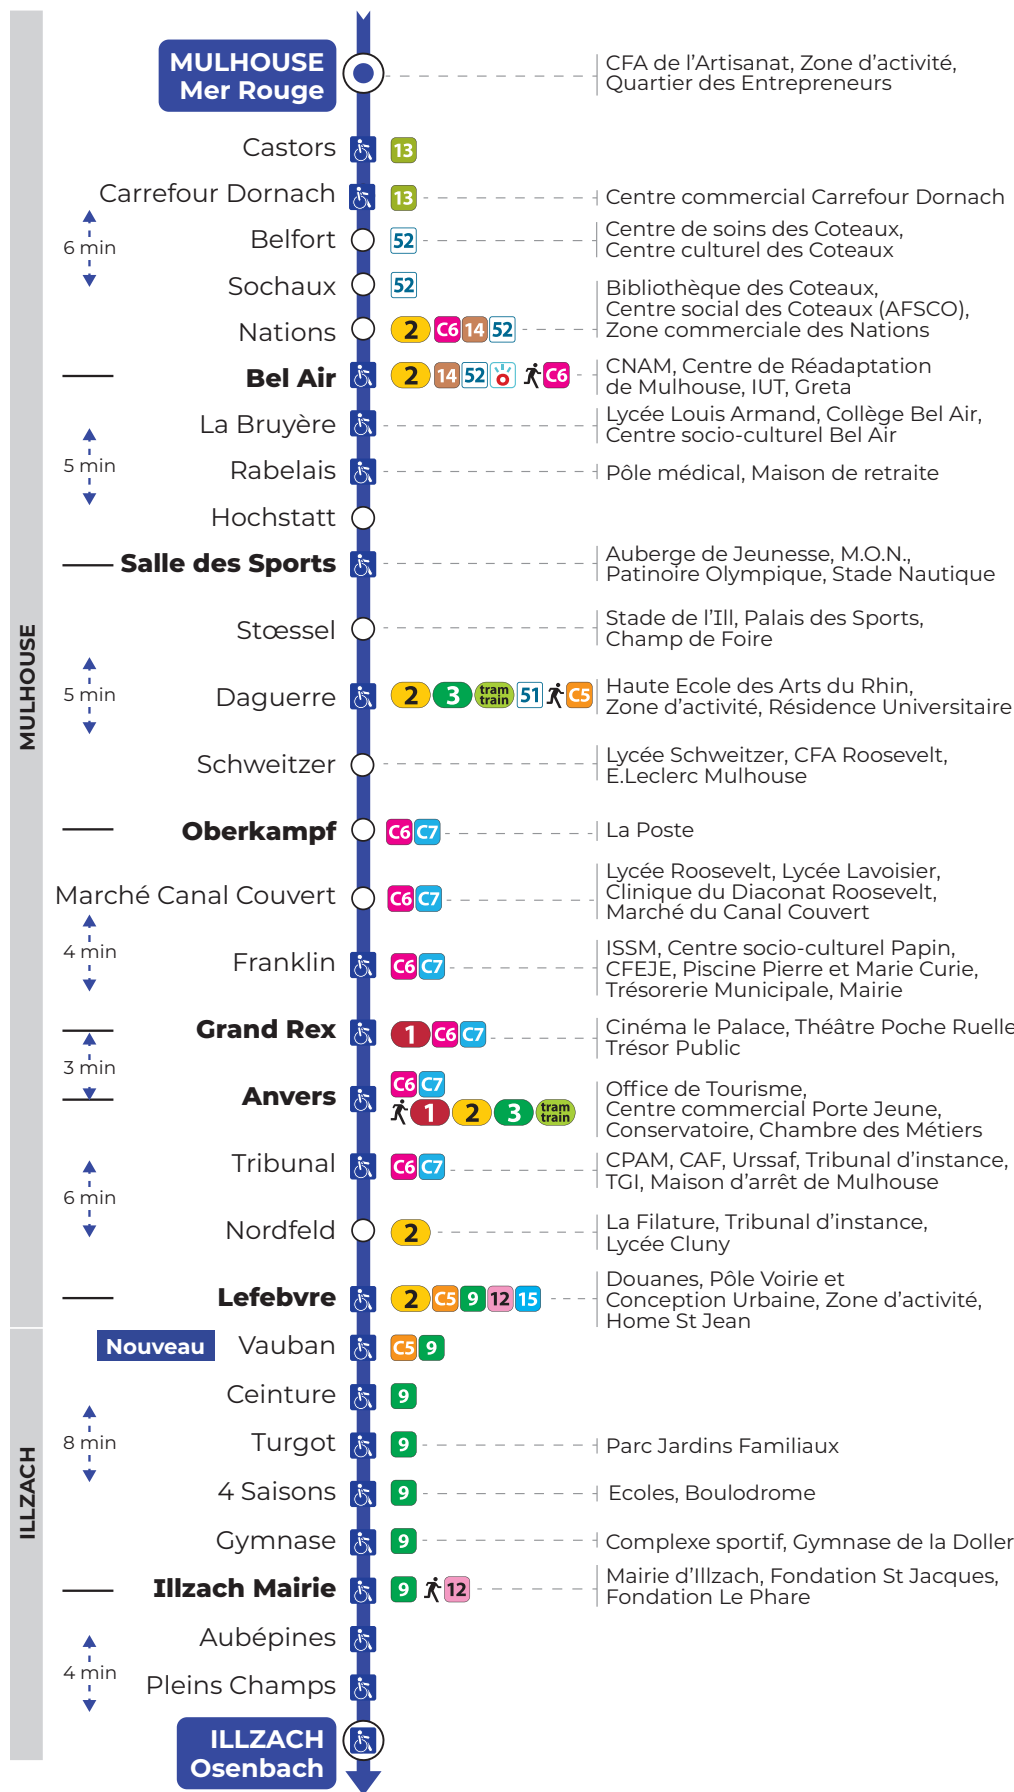

Les horaires sont donnés à titre indicatif. Ils dépendent des aléas de circulation (travaux, embouteillages...). Pour connaître vos horaires en temps réel, flashez le QR code à votre arrêt ou consultez le site www.solea.info ou l'application Soléa. Merci de votre compréhension.

Du lundi au vendredi en période scolaire

Montag bis Freitag in der Schulzeit
Monday to Friday in school period

Mer Rouge	départ	5.45	6.09	6.44	6.59	7.15	7.28	7.39	7.59	8.20	8.42	9.05	9.27	9.50	10.12	10.35	10.57	11.20
Bel Air	passage	5.50	6.15	6.50	7.05	7.22	7.35	7.46	8.07	8.30	8.52	9.15	9.37	10.00	10.22	10.45	11.07	11.30
Salle des Sports	passage	5.53	6.18	6.53	7.09	7.26	7.39	7.50	8.11	8.34	8.56	9.19	9.41	10.04	10.26	10.49	11.11	11.34
Oberkampf	passage	5.58	6.23	6.58	7.15	7.32	7.45	7.56	8.17	8.39	9.01	9.24	9.46	10.09	10.31	10.54	11.16	11.39
Grand Rex	passage	6.02	6.28	7.03	7.20	7.37	7.50	8.01	8.22	8.45	9.07	9.30	9.52	10.15	10.37	11.00	11.22	11.45
Anvers	passage	6.04	6.30	7.05	7.22	7.39	7.52	8.03	8.24	8.47	9.09	9.32	9.54	10.17	10.39	11.02	11.24	11.47
Lefebvre	passage	6.09	6.35	7.11	7.28	7.45	7.58	8.09	8.30	8.53	9.15	9.38	10.00	10.23	10.45	11.08	11.30	11.53
Illzach Mairie	passage	6.16	6.42	7.18	7.35	7.52	8.05	8.16	8.37	9.00	9.22	9.45	10.07	10.30	10.52	11.16	11.38	12.01
Osenbach	arrivée	6.19	6.45	7.22	7.39	7.56	8.09	8.20	8.41	9.04	9.26	9.49	10.11	10.34	10.56	11.20	11.42	12.05