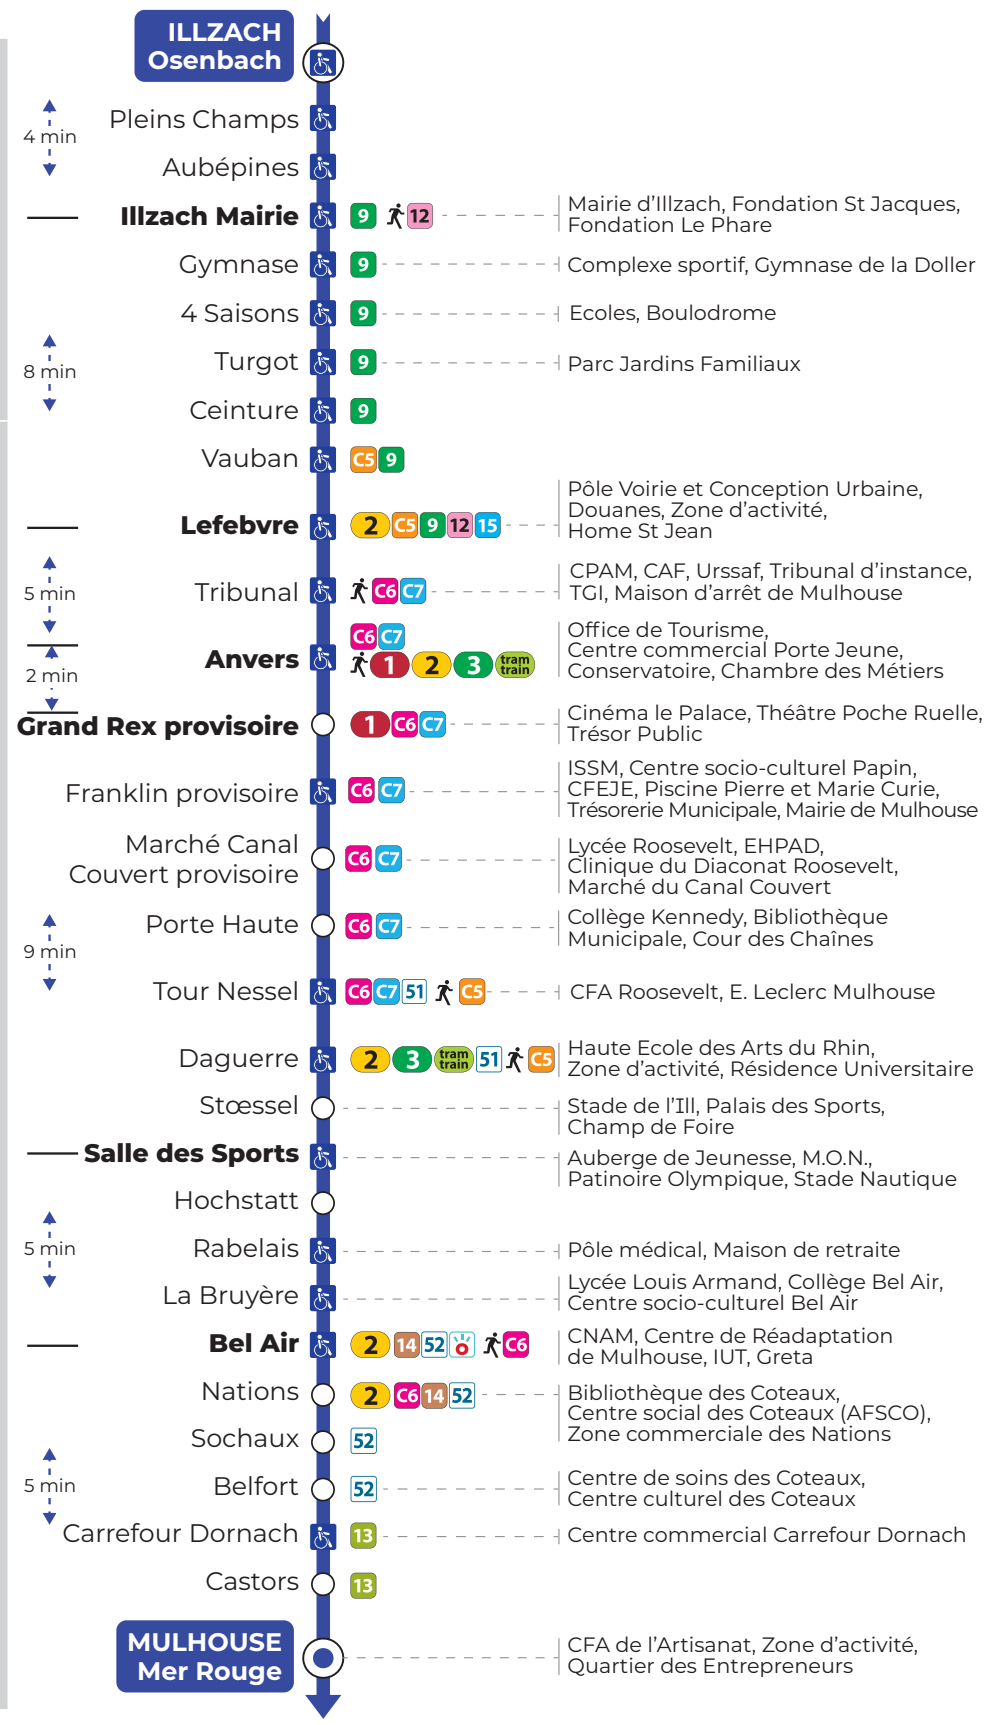

Agence commerciale
Porte Jeune
Du lundi au vendredi de 7h45 à 18h30
Samedi de 9h à 12h15

Suivez Soléa Agglo Mulhouse sur les réseaux sociaux

Les horaires sont donnés à titre indicatif. Ils dépendent des aléas de circulation (travaux, embouteillages...). Pour connaître vos horaires en temps réel, flashez le QR code à votre arrêt ou consultez le site www.solea.info ou l'application Soléa. Merci de votre compréhension.

La ligne 16 est impactée par des travaux durant l'année scolaire. Plus d'informations sur le volet ci-contre.

ILLZACH

MULHOUSE

Du lundi au vendredi en période scolaire

Montag bis Freitag in der Schulzeit / Monday to Friday in school period