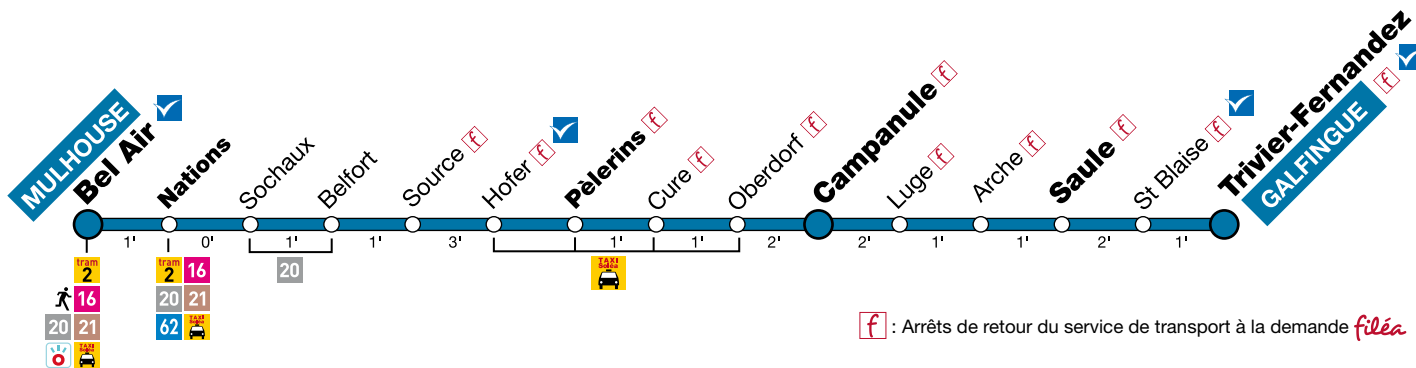

f : Arrêts de départ du service de transport à la demande *filéa*

Lundi à vendredi en période scolaire

Valable du 4 septembre 2017 au 29 juin 2018 inclus

Trivier-Fernandez	départ	7.04		7.21		8.18				13.05	14.19	Entre 15h et 17h	17.28	
Saule	passage	7.07		7.24		8.21				13.08	14.22		17.31	
Campanule	départ	7.11	7.11	7.28	8.07	8.25	8.56	Entre 9h30 et 12h30	filéa	13.12	14.26	16.05	17.05	17.36
Pèlerins	passage	7.12	7.12	7.29	8.08	8.26	9.57			13.13	14.27	16.06	17.06	17.41
Nations	passage	7.22	7.22	7.39	8.18	8.36	9.07			13.23	14.37	16.16	17.16	17.46
Bel Air	arrivée	7.23	7.23	7.40	8.19	8.37	9.08			13.24	14.38	16.17	17.17	17.47

Vacances scolaires et samedi

Valable du 4 septembre 2017 au 29 juin 2018 inclus

Trivier-Fernandez	départ	7.04	7.19	8.18		13.19	14.19
Saule	passage	7.07	7.22	8.21	Entre 9h30 et 13h	13.22	14.22
Campanule	départ	7.11	7.26	8.25		13.26	14.26
Pèlerins	passage	7.12	7.27	8.26		13.27	14.27
Nations	passage	7.22	7.37	8.36		13.37	14.37
Bel Air	arrivée	7.23	7.38	8.37		13.38	14.38

1 Ne circule pas le samedi.
2 Circule uniquement le samedi en période scolaire.

Depuis les arrêts *filéa* de Galfingue, Heimsbrunn et Morschwiller-le-Bas, destinations possibles : « Lutterbach Gare » et « Bel Air ». Réservation *filéa* au 03 89 66 77 99 ou sur www.solea.info.

Le soir, au départ de l'arrêt Nations, un Taxi Soléa assure le retour vers la commune de Morschwiller-le-Bas. (🚕).

Lundi à vendredi en période scolaire

Valable du 4 septembre 2017 au 29 juin 2018 inclus